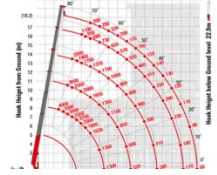

Cần cẩu bánh xích chân nhện UR-W547C 4 tấn

Giá bán: Chưa có đánh giá

1-4 Weeks

[Hỏi về sản phẩm này](#)

Nhà sản xuất [FURUKAWA UNIC](#)

Chi tiết sản phẩm

Cần cẩu bánh xích chân nhện mini

UR-W546C - sức nâng 4,05 tấn

Catalogue [TẠI ĐÂY](#)

chuyendunghiephoa.com

0934686803 - 0984280114

Thông số cơ bản cần cẩu bánh xích chân nhện mini UR-W547C

Model

Công suất nâng tối đa

Bán kính nâng tối đa

Chiều cao móc nâng tối đa (xấp xỉ)

Chiều dài khi ra hết cần

Chiều dài khi thu hết cần

Số đoạn cần

Góc làm việc thẳng đứng

Góc xoay liên tục