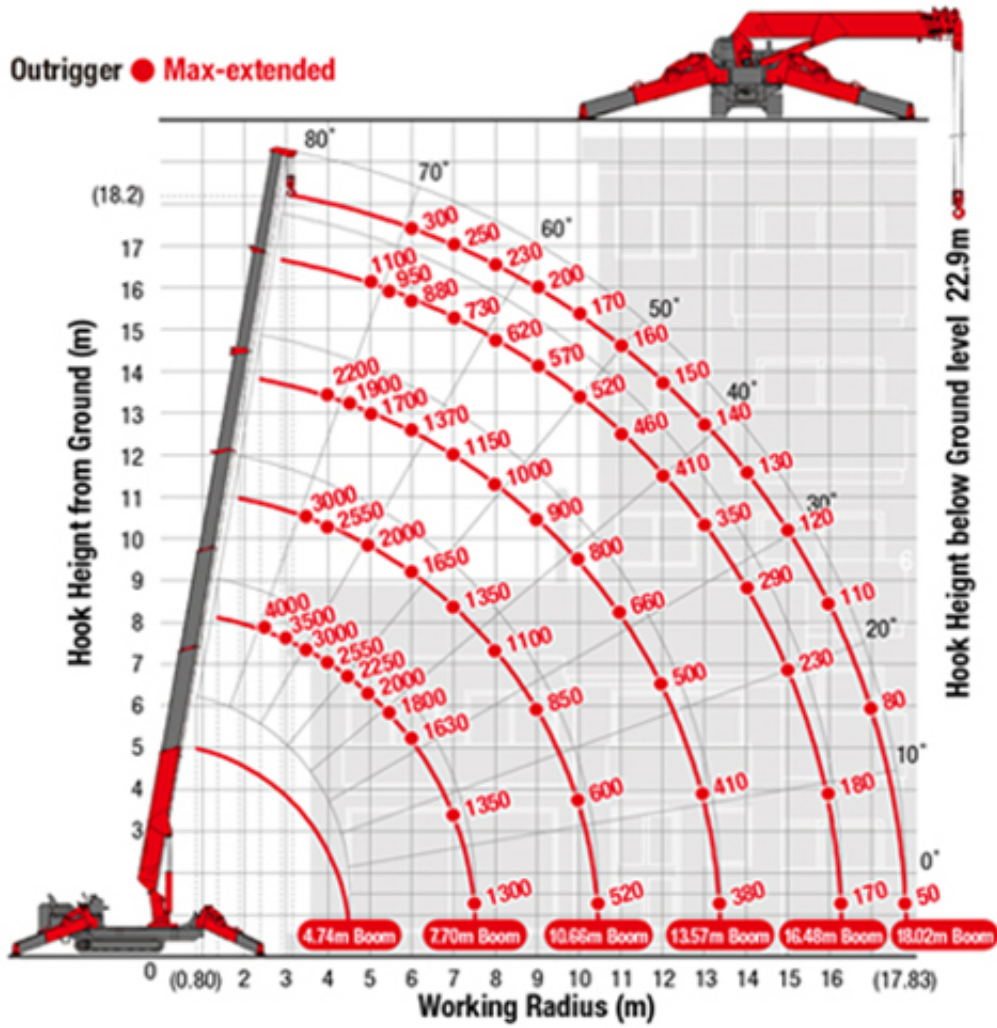

chuyendunghiephoa.com

0934686803 - 0984280114

Thông số cơ bản cần cẩu bánh xích chân nhện mini UR-W547C

Model

Công suất nâng tối đa

Bán kính nâng tối đa

Chiều cao móc nâng tối đa (xấp xỉ)

Chiều dài khi ra hết cần

Chiều dài khi thu hết cần

Số đoạn cần

Góc làm việc thẳng đứng

Góc xoay liên tục

chuyendunghiephoa.com

0934686803 - 0984280114

===

Hotline: 0934686803