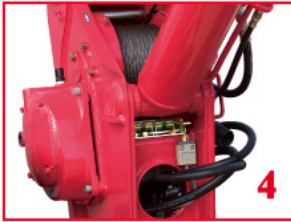

Góc xoay liên tục

Trang bị của cần cẩu bánh xích chân nhện mini UR-W295C

chuyendunghiephoa.com

0934 68 68 03

UNIC
FURUKAWA UNIC (THAILAND) CO.,LTD.

**TRANG BỊ
TIÊU CHUẨN**

UR-W295C

chuyendunghiephoa.com
0934 68 68 03